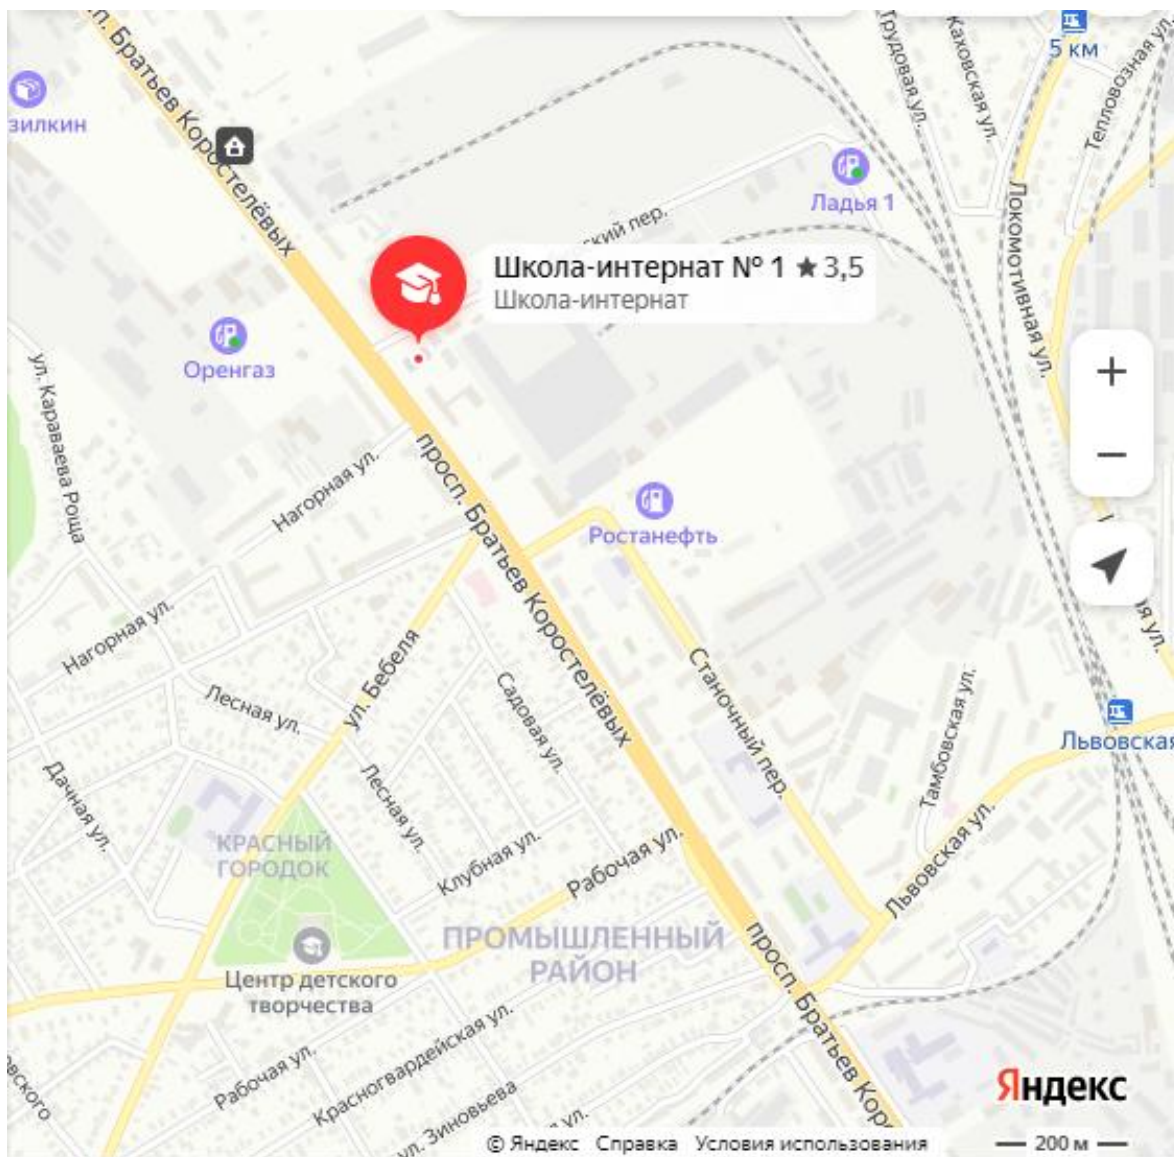

## КАК К НАМ ПРОЕХАТЬ

АДРЕС:

Оренбургская область, г. Оренбург, проспект Братьев Коростелевых, 54

На данной странице вы можете узнать, как добраться до ГКОУ "Специальная (коррекционная) общеобразовательная школа-интернат № 1" г. Оренбурга на общественном транспорте или автомобиле с минимальными временными потерями.